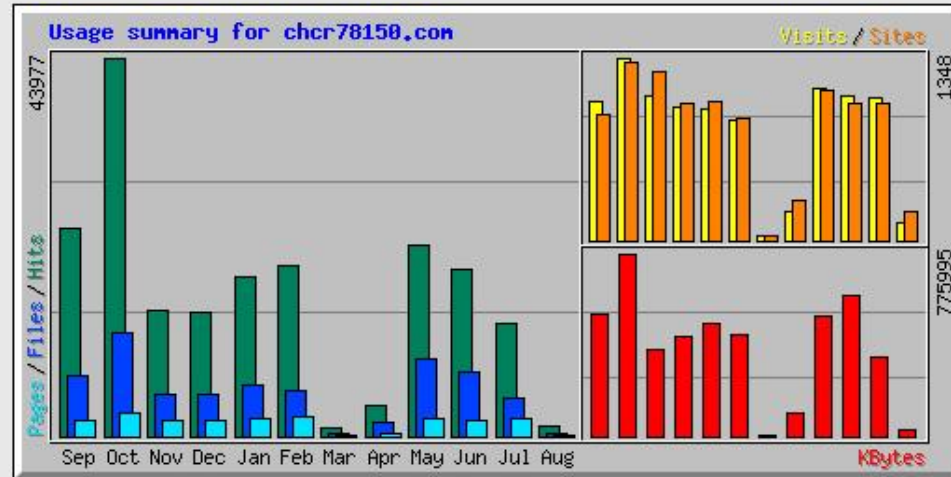

Usage Statistics for chcr78150.com

Summary by Month

Generated 04-Aug-2022 02:49 CEST

**TOTAL VISITS /YEAR 21-22 =
9875**

Summary by Month										
Month	Daily Avg				Monthly Totals					
	Hits	Files	Pages	Visits	Sites	KBytes	Visits	Pages	Files	Hits
Aug 2022	420	142	56	43	208	27664	131	169	426	1262
Jul 2022	423	143	63	34	1017	337299	1055	1983	4438	13128
Jun 2022	647	252	62	35	1014	596139	1061	1861	7561	19419
May 2022	718	287	64	36	1110	512680	1119	1985	8926	22279
Apr 2022	592	266	63	35	289	100746	212	383	1599	3556
Mar 2022	911	235	103	32	38	7704	32	103	235	911
Feb 2022	704	188	78	31	897	434458	887	2189	5284	19732
Jan 2022	596	194	63	31	1027	479738	965	1954	6044	18504
Dec 2021	464	154	61	31	1014	421546	982	1911	4802	14392
Nov 2021	490	162	63	35	1239	371690	1065	1900	4874	14706
Oct 2021	1418	388	84	43	1315	775995	1348	2620	12030	43977
Sep 2021	807	234	63	33	933	516940	1018	1907	7040	24224
Totals						4582599	9875	18965	63259	196090